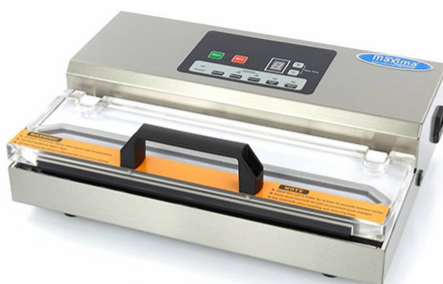

## Vacuum με Μπάρα Συγκόλλησης 310x5 mm - MVAC 310

**SKU:** 42361

## Σημαντικές Πληροφορίες

- ✓ Μήκος μπάρας συγκόλλησης 310 x 5 mm
- ✓ Κίνηση με παλμό για μαλακά προϊόντα

### **Vacuum με Μπάρα Συγκόλλησης 310x5 mm - MVAC 310**

Το Vacuum με Μπάρα Συγκόλλησης 310x5 mm - MVAC 310 είναι Ολλανδικής προέλευσης Maxima και έχει μπάρα συγκόλλησης μήκους 310 x 5 mm. Επίσης, έχει ανεξάρτητη ρύθμιση για τον χρόνο για κενό αέρος, τον χρόνο σφράγισης και τη θερμοκρασία σφράγισης. Το Vacuum με Μπάρα Συγκόλλησης 310x5 mm - MVAC 310 έχει κίνηση με παλμό για μαλακά προϊόντα, ψηφιακό έλεγχο και ο χρόνος σφράγισης είναι 2" (min). Τέλος, έχει διπλή αντλία, πλήρη αυτόματο κύκλο και διαφανές καπάκι.

### Τεχνικά Χαρακτηριστικά

Μήκος μπάρας συγκόλλησης:	310 x 5 mm
Χρόνος σφράγισης (min):	2"
Ισχύς:	700 W
Τάση/Συχνότητα:	230 V/ 50 Hz
Καθαρό βάρος:	6,5 kg
Διαστάσεις (ΜxΒxΥ):	39 x 27,5 x 13 cm

PDF