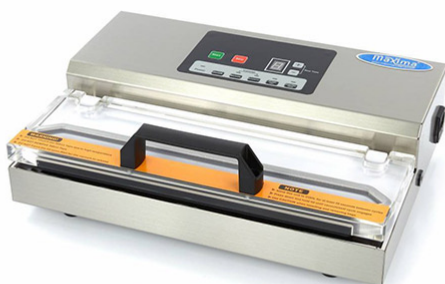

Vacuum με Μπάρα Συγκόλλησης 310x5 mm - MVAC 310

SKU: 42361

Σημαντικές Πληροφορίες

- ✓ Μήκος μπάρας συγκόλλησης 310 x 5 mm
- ✓ Κίνηση με παλμό για μαλακά προϊόντα

Πιστοποιήσεις

ΖΗΤΗΣΤΕ ΠΡΟΣΦΟΡΑ

Αποστολη

Θα επικοινωνήσουμε το συντομότερο δυνατό μαζί σας.

ΠΕΡΙΓΡΑΦΗ ΠΡΟΪΟΝΤΟΣ

Vacuum με Μπάρα Συγκόλλησης 310x5 mm - MVAC 310

Το Vacuum με Μπάρα Συγκόλλησης 310x5 mm - MVAC 310 είναι Ολλανδικής προέλευσης Maxima και έχει μπάρα συγκόλλησης μήκους 310 x 5 mm. Επίσης, έχει ανεξάρτητη ρύθμιση για τον χρόνο για κενό αέρος, τον χρόνο σφράγισης και τη θερμοκρασία σφράγισης. Το Vacuum με Μπάρα Συγκόλλησης 310x5 mm - MVAC 310 έχει κίνηση με παλμό για μαλακά προϊόντα, ψηφιακό έλεγχο και ο χρόνος σφράγισης είναι 2" (min). Τέλος, έχει διπλή αντλία, πλήρη αυτόματο κύκλο και διαφανές καπάκι.

Χαρακτηριστικά

Γενικά Χαρακτηριστικά

- Ψηφιακός έλεγχος
- Ρύθμιση χρόνου κενού αέρος, χρόνου σφράγισης, θερμοκρασίας σφράγισης
 - Μόνο για σφράγιση
- Κίνηση με παλμό για μαλακά προϊόντα
- Πλήρης αυτόματος κύκλος συσκευασίας
 - **Maxima** Ολλανδικής προέλευσης

Τεχνικά Χαρακτηριστικά

| | |
|---------------------------|-------------------|
| Μήκος μπάρας συγκόλλησης: | 310 x 5 mm |
| Χρόνος σφράγισης (min): | 2" |
| Ισχύς: | 700 W |
| Τάση/Συχνότητα: | 230 V/ 50 Hz |
| Καθαρό βάρος: | 6,5 kg |
| Διαστάσεις (ΜxΒxΥ): | 39 x 27,5 x 13 cm |