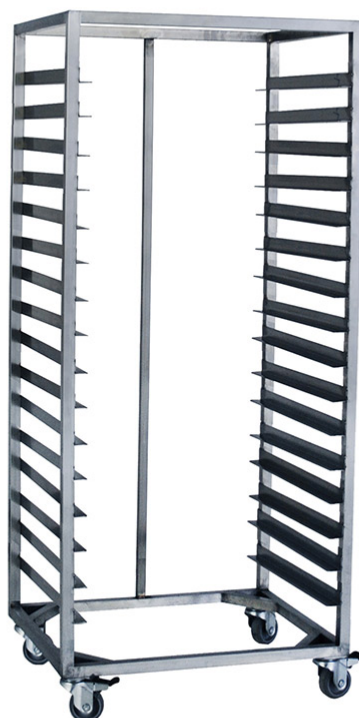

## Τρόλεϊ Μεταφοράς 16 GN 2/1 - KR 2/1

**SKU:** 543472

## Σημαντικές Πληροφορίες

- ✓ Με 16 θέσεις για GN 2/1
- ✓ Κατασκευή από ανοξείδωτο χάλυβα AISI 304
- ✓ Bambas Frost Ελληνικής κατασκευής