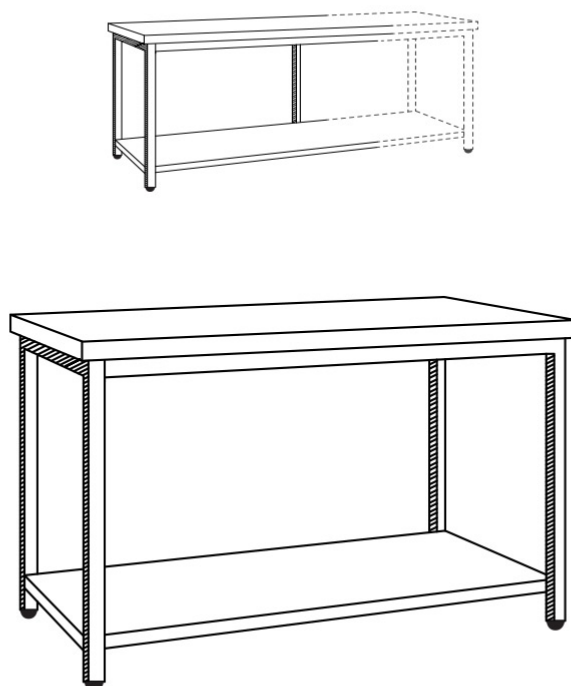

Τραπέζια Εργασίας από 89 έως 189 cm - TLR

SKU: 7161455

Σημαντικές Πληροφορίες

- ✓ Με μήκος από 89 cm έως 189 cm
- ✓ Κατασκευασμένα από ανοξείδωτο χάλυβα AISI 304
- ✓ Ινομακ Ελληνικής κατασκευής

ΖΗΤΗΣΤΕ ΠΡΟΣΦΟΡΑ

Αποστολη

Θα επικοινωνήσουμε το συντομότερο δυνατό μαζί σας.

ΠΕΡΙΓΡΑΦΗ ΠΡΟΪΟΝΤΟΣ

Τραπέζια Εργασίας από 89 έως 189 cm - TLR

Στην κατηγορία αυτή θα βρείτε όλα τα τραπέζια εργασίας του ελληνικού εργοστασίου INOMAK. Τα Τραπέζια Εργασίας από 89 έως 189 cm - TLR είναι κατασκευασμένα από ανοξείδωτο ατσάλι AISI 304. Διαθέτουν ράφι στο κάτω μέρος για να έχετε περισσότερο ωφέλιμο αποθηκευτικό χώρο. Επίσης, διατίθενται με υπερύψωμα στο πίσω μέρος ή και χωρίς υπερύψωμα. Αυτά τα ανοξείδωτα τραπέζια εργασίας είναι συναρμολογούμενα. Η συναρμολόγησή τους είναι πολύ απλή και γρήγορη διαδικασία, ενώ παράλληλα διατηρούν το πλεονέκτημα της απλής αποθήκευσης και μεταφοράς!

Όλα τα ανοξείδωτα τραπέζια μπορούν να συνδυαστούν με συρταριέρες STR100 και STR300. Η συρταριέρα STR100 διαθέτει 1 συρτάρι ενώ η συρταριέρα STR300 διαθέτει 3 συρτάρια.

Χαρακτηριστικά

Γενικά Χαρακτηριστικά

- Με ράφι στο κάτω μέρος
- Συναρμολογούμενα
- Κατασκευασμένα από ανοξείδωτο χάλυβα AISI 304
- **Inomak** Ελληνικής κατασκευής

Τεχνικά Χαρακτηριστικά

Κωδικός	Διαστάσεις (ΜxΒxΥ)	Υπερύψωμα
TLR 709	89 x 70 x 87 cm	όχι
TLR 709/A	89 x 70 x 93 cm	ναι
TLR 711	110 x 70 x 87 cm	όχι
TLR 711/A	110 x 70 x 93 cm	ναι
TLR 714	139 x 70 x 87 cm	όχι
TLR 714/A	140 x 70 x 93 cm	ναι
TLR 716	160 x 70 x 87 cm	όχι
TLR 716/A	160 x 70 x 93 cm	ναι
TLR 719	190 x 70 x 87 cm	όχι
TLR 719/A	190 x 70 x 93 cm	ναι