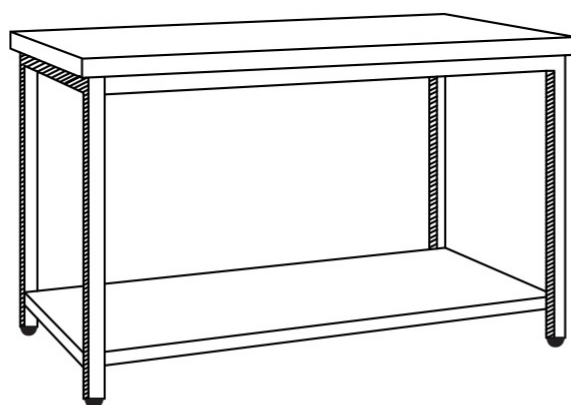

Τραπέζια Εργασίας από 100 έως 240 cm - T

SKU: 45633

Σημαντικές Πληροφορίες

- ✓ Με μήκος από 100 cm έως 240 cm
- ✓ Κατασκευασμένα από ανοξείδωτο χάλυβα AISI 304
- ✓ Bambas Frost Ελληνικής κατασκευής

ΖΗΤΗΣΤΕ ΠΡΟΣΦΟΡΑ

Αποστολη

Θα επικοινωνήσουμε το συντομότερο δυνατό μαζί σας.

ΠΕΡΙΓΡΑΦΗ ΠΡΟΪΟΝΤΟΣ

Τραπέζια Εργασίας από 100 έως 240 cm - T

Στην κατηγορία αυτή θα βρείτε όλα τα τραπέζια εργασίας του ελληνικού εργοστασίου BAMBAS FROST. Τα Τραπέζια Εργασίας από 100 έως 240 cm - T είναι κατασκευασμένα από ανοξείδωτο ατσάλι AISI 304. Η ποιότητα στις ανοξείδωτες κατασκευές είναι η εγγύηση για τη διαχρονικότητα τους! Διαθέτουν ράφι στο κάτω μέρος για να έχετε περισσότερο ωφέλιμο αποθηκευτικό χώρο και ρυθμιζόμενα πόδια για ευελιξία στο ύψος.

- Με ράφι στο κάτω μέρος
- Με πόδια ρυθμιζόμενα
- Κατασκευή από ανοξείδωτο χάλυβα AISI 304
- **Bambas Frost** Ελληνικής κατασκευής

Τεχνικά Χαρακτηριστικά

Κωδικός	Διαστάσεις (ΜxΒxΥ)	Βάρος
T 100	100 x 70 x 85 cm	29 kg
T 120	120 x 70 x 85 cm	35 kg
T 140	140 x 70 x 85 cm	40 kg
T 160	160 x 70 x 85 cm	48 kg
T 180	180 x 70 x 85 cm	52 kg
T 200	200 x 70 x 85 cm	70 kg
T 220	220 x 70 x 85 cm	78 kg
T 240	240 x 70 x 85 cm	85 kg

Προαιρετικά

Συρτάρι SE 1 (36 x
45 x 13 cm)