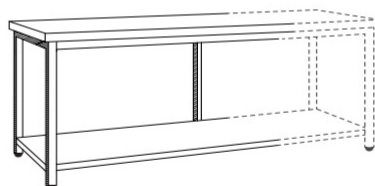

Τραπέζια Εργασίας από 100 έως 240 cm - T

SKU: 45633

Σημαντικές Πληροφορίες

- ✓ Με μήκος από 100 cm έως 240 cm
- ✓ Κατασκευασμένα από ανοξείδωτο χάλυβα AISI 304
- ✓ Bambas Frost Ελληνικής κατασκευής

ΖΗΤΗΣΤΕ ΠΡΟΣΦΟΡΑ

Αποστολη

Θα επικοινωνήσουμε το συντομότερο δυνατό μαζί σας.

ΠΕΡΙΓΡΑΦΗ ΠΡΟΪΟΝΤΟΣ

Τραπέζια Εργασίας από 100 έως 240 cm - T

Στην κατηγορία αυτή θα βρείτε όλα τα τραπέζια εργασίας του ελληνικού εργοστασίου BAMBAS FROST. Τα Τραπέζια Εργασίας από 100 έως 240 cm - T είναι κατασκευασμένα από ανοξείδωτο ατσάλι AISI 304. Η ποιότητα στις ανοξείδωτες κατασκευές είναι η εγγύηση για τη διαχρονικότητα τους! Διαθέτουν ράφι στο κάτω μέρος για να έχετε περισσότερο ωφέλιμο αποθηκευτικό χώρο και ρυθμιζόμενα πόδια για ευελιξία στο ύψος.

- Με ράφι στο κάτω μέρος
- Με πόδια ρυθμιζόμενα
- Κατασκευή από ανοξείδωτο χάλυβα AISI 304
- **Bambas Frost** Ελληνικής κατασκευής

Τεχνικά Χαρακτηριστικά

Κωδικός	Διαστάσεις (ΜxΒxΥ)	Βάρος
T 100	100 x 70 x 85 cm	29 kg
T 120	120 x 70 x 85 cm	35 kg
T 140	140 x 70 x 85 cm	40 kg
T 160	160 x 70 x 85 cm	48 kg
T 180	180 x 70 x 85 cm	52 kg
T 200	200 x 70 x 85 cm	70 kg
T 220	220 x 70 x 85 cm	78 kg
T 240	240 x 70 x 85 cm	85 kg

Προαιρετικά

Συρτάρι SE 1 (36 x
45 x 13 cm)