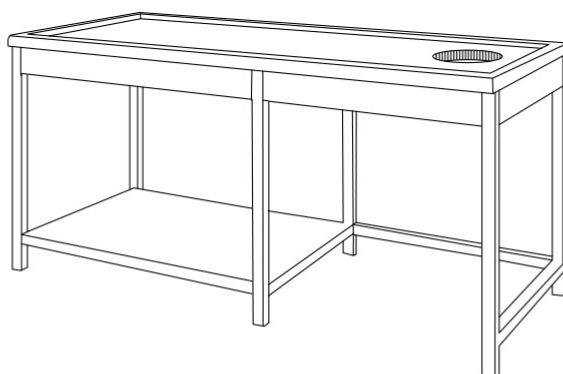

Τραπέζια Ακαθάρτων από 89 έως 260 cm - TR EP

SKU: 6816

Σημαντικές Πληροφορίες

- ✓ Καπάκι σκαφωτό με τρύπα για σκουπίδια
- ✓ Κατασκευή από ανοξείδωτο χάλυβα AISI 304
- ✓ Niki Inox Ελληνικής κατασκευής

ΖΗΤΗΣΤΕ ΠΡΟΣΦΟΡΑ

Αποστολη

Θα επικοινωνήσουμε το συντομότερο δυνατό μαζί σας.

ΠΕΡΙΓΡΑΦΗ ΠΡΟΪΟΝΤΟΣ

Τραπέζια Ακαθάρτων από 89 έως 260 cm - TR EP

Στην κατηγορία αυτή θα βρείτε όλα τα ανοξείδωτα τραπέζια ακαθάρτων από 89 έως 260 cm - TR EP του ελληνικού εργοστασίου Niki Inox. Αυτά τα τραπέζια ακαθάρτων είναι κατασκευασμένα από ανοξείδωτο ατσάλι AISI 304 και διαθέτουν καπάκι σκαφωτό με τρύπα για σκουπίδια (Ø 20 cm) στη δεξιά πλευρά, όπου από κάτω υπάρχει ανοιχτός χώρος για τοποθέτηση αμπαριού με ρόδες ή κάδου απορριμμάτων. Στον υπόλοιπο χώρο αριστερά διαθέτουν ράφι στο κάτω μέρος. Η ποιότητα στις ανοξείδωτες κατασκευές είναι η εγγύηση για τη διαχρονικότητα τους! Εκτός από τα ανοξείδωτα τραπέζια ακαθάρτων που διαθέτουμε, υπάρχει δυνατότητα ειδικής κατασκευής, ώστε να ταιριάζει απόλυτα στις ιδιαιτερότητες του χώρου σας!

Χαρακτηριστικά

Γενικά Χαρακτηριστικά

- Καπάκι σκαφωτό με τρύπα για σκουπίδια Ø 20 cm (δεξιά)
- Κάτω ράφι (αριστερά) & χώρο για αμπάρι 50 cm (δεξιά)
 - Κατασκευή από ανοξείδωτο χάλυβα AISI 304
 - **Niki Inox** Ελληνικής κατασκευής

Τεχνικά Χαρακτηριστικά

Κωδ.	Βάρος	Διαστάσεις (ΜxΒxΥ)
TR EP 089	26 kg	89 x 70 x 88 cm
TR EP 120	30 kg	120 x 70 x 88 cm
TR EP 134	35 kg	134 x 70 x 88 cm
TR EP 160	41 kg	160 x 70 x 88 cm
TR EP 185	51 kg	185 x 70 x 88 cm
TR EP 210	54 kg	210 x 70 x 88 cm
TR EP 230	56 kg	230 x 70 x 88 cm
TR EP 260	61 kg	260 x 70 x 88 cm