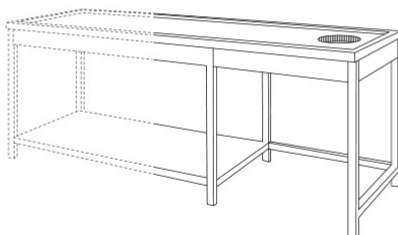

Τραπέζια Ακαθάρτων από 89 έως 260 cm - TR EP

SKU: 6816

Σημαντικές Πληροφορίες

- ✓ Καπάκι σκαφωτό με τρύπα για σκουπίδια
- ✓ Κατασκευή από ανοξείδωτο χάλυβα AISI 304
- ✓ Niki Inox Ελληνικής κατασκευής

ΖΗΤΗΣΤΕ ΠΡΟΣΦΟΡΑ

Αποστολη

Θα επικοινωνήσουμε το συντομότερο δυνατό μαζί σας.

ΠΕΡΙΓΡΑΦΗ ΠΡΟΪΟΝΤΟΣ

Τραπέζια Ακαθάρτων από 89 έως 260 cm - TR EP

Στην κατηγορία αυτή θα βρείτε όλα τα ανοξείδωτα τραπέζια ακαθάρτων από 89 έως 260 cm - TR EP του ελληνικού εργοστασίου Niki Inox. Αυτά τα τραπέζια ακαθάρτων είναι κατασκευασμένα από ανοξείδωτο ατσάλι AISI 304 και διαθέτουν καπάκι σκαφωτό με τρύπα για σκουπίδια (Ø 20 cm) στη δεξιά πλευρά, όπου από κάτω υπάρχει ανοιχτός χώρος για τοποθέτηση αμπαριού με ρόδες ή κάδου απορριμμάτων. Στον υπόλοιπο χώρο αριστερά διαθέτουν ράφι στο κάτω μέρος. Η ποιότητα στις ανοξείδωτες κατασκευές είναι η εγγύηση για τη διαχρονικότητα τους! Εκτός από τα ανοξείδωτα τραπέζια ακαθάρτων που διαθέτουμε, υπάρχει δυνατότητα ειδικής κατασκευής, ώστε να ταιριάζει απόλυτα στις ιδιαιτερότητες του χώρου σας!

Χαρακτηριστικά

Γενικά Χαρακτηριστικά

- Καπάκι σκαφωτό με τρύπα για σκουπίδια Ø 20 cm (δεξιά)
- Κάτω ράφι (αριστερά) & χώρο για αμπάρι 50 cm (δεξιά)
 - Κατασκευή από ανοξείδωτο χάλυβα AISI 304
 - **Niki Inox** Ελληνικής κατασκευής

Τεχνικά Χαρακτηριστικά

Κωδ.	Βάρος	Διαστάσεις (ΜxΒxΥ)
TR EP 089	26 kg	89 x 70 x 88 cm
TR EP 120	30 kg	120 x 70 x 88 cm
TR EP 134	35 kg	134 x 70 x 88 cm
TR EP 160	41 kg	160 x 70 x 88 cm
TR EP 185	51 kg	185 x 70 x 88 cm
TR EP 210	54 kg	210 x 70 x 88 cm
TR EP 230	56 kg	230 x 70 x 88 cm
TR EP 260	61 kg	260 x 70 x 88 cm