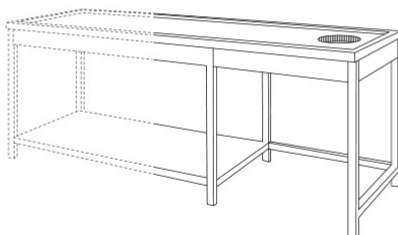

Τραπέζια Ακαθάρτων από 89 έως 260 cm - TR EP

SKU: 6816

Σημαντικές Πληροφορίες

- ✓ Καπάκι σκαφωτό με τρύπα για σκουπίδια
- ✓ Κατασκευή από ανοξείδωτο χάλυβα AISI 304
- ✓ Νίκη Inox Ελληνικής κατασκευής

ΖΗΤΗΣΤΕ ΠΡΟΣΦΟΡΑ

Αποστολη

Θα επικοινωνήσουμε το συντομότερο δυνατό μαζί σας.

ΠΕΡΙΓΡΑΦΗ ΠΡΟΪΟΝΤΟΣ

Τραπέζια Ακαθάρτων από 89 έως 260 cm - TR EP

Στην κατηγορία αυτή θα βρείτε όλα τα ανοξείδωτα τραπέζια ακαθάρτων από 89 έως 260 cm - TR EP του ελληνικού εργοστασίου Niki Inox. Αυτά τα τραπέζια ακαθάρτων είναι κατασκευασμένα από ανοξείδωτο ατσάλι AISI 304 και διαθέτουν καπάκι σκαφωτό με τρύπα για σκουπίδια (Ø 20 cm) στη δεξιά πλευρά, όπου από κάτω υπάρχει ανοιχτός χώρος για τοποθέτηση αμπαριού με ρόδες ή κάδου απορριμμάτων. Στον υπόλοιπο χώρο αριστερά διαθέτουν ράφι στο κάτω μέρος. Η ποιότητα στις ανοξείδωτες κατασκευές είναι η εγγύηση για τη διαχρονικότητα τους! Εκτός από τα ανοξείδωτα τραπέζια ακαθάρτων που διαθέτουμε, υπάρχει δυνατότητα ειδικής κατασκευής, ώστε να ταιριάζει απόλυτα στις ιδιαιτερότητες του χώρου σας!

Χαρακτηριστικά

Γενικά Χαρακτηριστικά

- Καπάκι σκαφωτό με τρύπα για σκουπίδια Ø 20 cm (δεξιά)
- Κάτω ράφι (αριστερά) & χώρο για αμπάρι 50 cm (δεξιά)
 - Κατασκευή από ανοξείδωτο χάλυβα AISI 304
 - **Niki Inox** Ελληνικής κατασκευής

Τεχνικά Χαρακτηριστικά

Κωδ.	Βάρος	Διαστάσεις (ΜxΒxΥ)
TR EP 089	26 kg	89 x 70 x 88 cm
TR EP 120	30 kg	120 x 70 x 88 cm
TR EP 134	35 kg	134 x 70 x 88 cm
TR EP 160	41 kg	160 x 70 x 88 cm
TR EP 185	51 kg	185 x 70 x 88 cm
TR EP 210	54 kg	210 x 70 x 88 cm
TR EP 230	56 kg	230 x 70 x 88 cm
TR EP 260	61 kg	260 x 70 x 88 cm