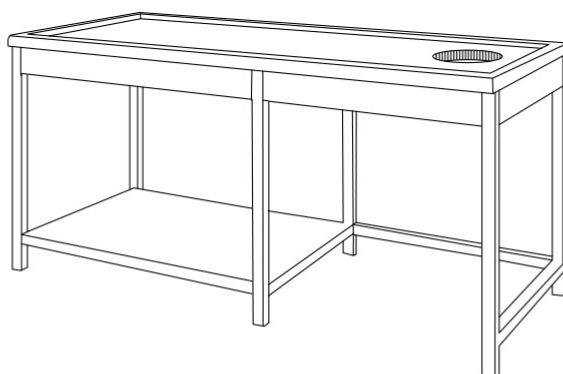

Τραπέζια Ακαθάρτων από 89 έως 260 cm - TR EP

SKU: 6816

Σημαντικές Πληροφορίες

- ✓ Καπάκι σκαφωτό με τρύπα για σκουπίδια
- ✓ Κατασκευή από ανοξείδωτο χάλυβα AISI 304
- ✓ Νίκη Inox Ελληνικής κατασκευής

ΖΗΤΗΣΤΕ ΠΡΟΣΦΟΡΑ

Αποστολη

Θα επικοινωνήσουμε το συντομότερο δυνατό μαζί σας.

ΠΕΡΙΓΡΑΦΗ ΠΡΟΪΟΝΤΟΣ

Τραπέζια Ακαθάρτων από 89 έως 260 cm - TR EP

Στην κατηγορία αυτή θα βρείτε όλα τα ανοξείδωτα τραπέζια ακαθάρτων από 89 έως 260 cm - TR EP του ελληνικού εργοστασίου Niki Inox. Αυτά τα τραπέζια ακαθάρτων είναι κατασκευασμένα από ανοξείδωτο ατσάλι AISI 304 και διαθέτουν καπάκι σκαφωτό με τρύπα για σκουπίδια (Ø 20 cm) στη δεξιά πλευρά, όπου από κάτω υπάρχει ανοιχτός χώρος για τοποθέτηση αμπαριού με ρόδες ή κάδου απορριμμάτων. Στον υπόλοιπο χώρο αριστερά διαθέτουν ράφι στο κάτω μέρος. Η ποιότητα στις ανοξείδωτες κατασκευές είναι η εγγύηση για τη διαχρονικότητα τους! Εκτός από τα ανοξείδωτα τραπέζια ακαθάρτων που διαθέτουμε, υπάρχει δυνατότητα ειδικής κατασκευής, ώστε να ταιριάζει απόλυτα στις ιδιαιτερότητες του χώρου σας!

Χαρακτηριστικά

Γενικά Χαρακτηριστικά

- Καπάκι σκαφωτό με τρύπα για σκουπίδια Ø 20 cm (δεξιά)
- Κάτω ράφι (αριστερά) & χώρο για αμπάρι 50 cm (δεξιά)
 - Κατασκευή από ανοξείδωτο χάλυβα AISI 304
 - **Niki Inox** Ελληνικής κατασκευής

Τεχνικά Χαρακτηριστικά

Κωδ.	Βάρος	Διαστάσεις (ΜxΒxΥ)
TR EP 089	26 kg	89 x 70 x 88 cm
TR EP 120	30 kg	120 x 70 x 88 cm
TR EP 134	35 kg	134 x 70 x 88 cm
TR EP 160	41 kg	160 x 70 x 88 cm
TR EP 185	51 kg	185 x 70 x 88 cm
TR EP 210	54 kg	210 x 70 x 88 cm
TR EP 230	56 kg	230 x 70 x 88 cm
TR EP 260	61 kg	260 x 70 x 88 cm