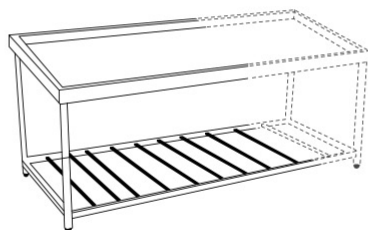

Ψαριέρες Τραπέζια από 160 έως 240 cm - TR PS

SKU: 516877

Σημαντικές Πληροφορίες

- ✓ Με μήκος από 160 cm έως 240 cm
- ✓ Κατασκευασμένα από ανοξείδωτο χάλυβα AISI 304
- ✓ Νίκη Inox Ελληνικής κατασκευής

ΖΗΤΗΣΤΕ ΠΡΟΣΦΟΡΑ

Αποστολη

Θα επικοινωνήσουμε το συντομότερο δυνατό μαζί σας.

ΠΕΡΙΓΡΑΦΗ ΠΡΟΪΟΝΤΟΣ

Ψαριέρες Τραπέζια από 160 έως 240 cm - TR PS

Στην κατηγορία αυτή θα βρείτε όλες τις ψαριέρες τραπέζια του ελληνικού εργοστασίου Niki Inox. Οι Ψαριέρες Τραπέζια από 160 έως 240 cm - TR PS είναι κατασκευασμένες από ανοξείδωτο ατσάλι AISI 304. Το καπάκι είναι σκαφωτό και έχει κλίση για την καλύτερη προβολή των ψαριών. Το καπάκι μπροστά έχει ύψος 90,3 cm και πίσω 105 cm. Διαθέτουν ράφι στο κάτω μέρος για να έχετε περισσότερο ωφέλιμο αποθηκευτικό χώρο. Επίσης, αυτά τα τραπέζια για ψάρια διαθέτουν αποχέτευση. Η ποιότητα στις ανοξείδωτες κατασκευές είναι η εγγύηση για τη διαχρονικότητα τους! Εκτός από τα ανοξείδωτα τραπέζια ψαριέρες με τις standard διαστάσεις, υπάρχει δυνατότητα ειδικής κατασκευής, ώστε να ταιριάζει απόλυτα στις ιδιαιτερότητες του χώρου σας!

Χαρακτηριστικά

Γενικά Χαρακτηριστικά

- Καπάκι σκαφωτό με κλίση
 - Με πόδια σταθερά
 - Με αποχέτευση
- Κατασκευή από ανοξείδωτο χάλυβα AISI 304
- **Niki Inox** Ελληνικής κατασκευής

Τεχνικά Χαρακτηριστικά

Κωδικός	Διαστάσεις (ΜxΒxΥ)	Βάρος
TR PS 160	160 x 120 x 90,3/105 cm	49 kg
TR PS 200	200 x 120 x 90,3/105 cm	56 kg
TR PS 240	240 x 120 x 90,3/105 cm	63 kg