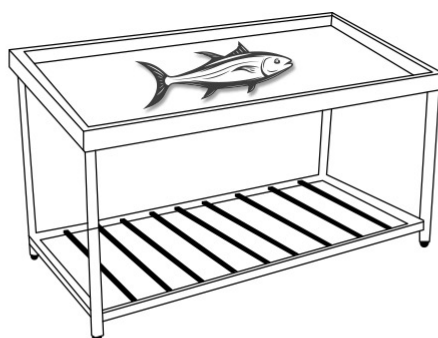

Ψαριέρες Τραπέζια από 160 έως 240 cm - TR PS

SKU: 516877

Σημαντικές Πληροφορίες

- ✓ Με μήκος από 160 cm έως 240 cm
- ✓ Κατασκευασμένα από ανοξείδωτο χάλυβα AISI 304
- ✓ Νίκη Inox Ελληνικής κατασκευής

ΖΗΤΗΣΤΕ ΠΡΟΣΦΟΡΑ

Αποστολη

Θα επικοινωνήσουμε το συντομότερο δυνατό μαζί σας.

ΠΕΡΙΓΡΑΦΗ ΠΡΟΪΟΝΤΟΣ

Ψαριέρες Τραπέζια από 160 έως 240 cm - TR PS

Στην κατηγορία αυτή θα βρείτε όλες τις ψαριέρες τραπέζια του ελληνικού εργοστασίου Niki Inox. Οι Ψαριέρες Τραπέζια από 160 έως 240 cm - TR PS είναι κατασκευασμένες από ανοξείδωτο ατσάλι AISI 304. Το καπάκι είναι σκαφωτό και έχει κλίση για την καλύτερη προβολή των ψαριών. Το καπάκι μπροστά έχει ύψος 90,3 cm και πίσω 105 cm. Διαθέτουν ράφι στο κάτω μέρος για να έχετε περισσότερο ωφέλιμο αποθηκευτικό χώρο. Επίσης, αυτά τα τραπέζια για ψάρια διαθέτουν αποχέτευση. Η ποιότητα στις ανοξείδωτες κατασκευές είναι η εγγύηση για τη διαχρονικότητα τους! Εκτός από τα ανοξείδωτα τραπέζια ψαριέρες με τις standard διαστάσεις, υπάρχει δυνατότητα ειδικής κατασκευής, ώστε να ταιριάζει απόλυτα στις ιδιαιτερότητες του χώρου σας!

Χαρακτηριστικά

Γενικά Χαρακτηριστικά

- Καπάκι σκαφωτό με κλίση
 - Με πόδια σταθερά
 - Με αποχέτευση
- Κατασκευή από ανοξείδωτο χάλυβα AISI 304
- **Niki Inox** Ελληνικής κατασκευής

Τεχνικά Χαρακτηριστικά

Κωδικός	Διαστάσεις (ΜxΒxΥ)	Βάρος
TR PS 160	160 x 120 x 90,3/105 cm	49 kg
TR PS 200	200 x 120 x 90,3/105 cm	56 kg
TR PS 240	240 x 120 x 90,3/105 cm	63 kg