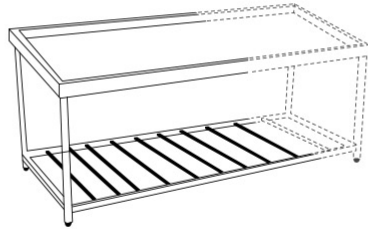

Ψαριέρες Τραπέζια από 160 έως 240 cm - TR PS

SKU: 516877

Σημαντικές Πληροφορίες

- ✓ Με μήκος από 160 cm έως 240 cm
- ✓ Κατασκευασμένα από ανοξείδωτο χάλυβα AISI 304
- ✓ Νίκη Inox Ελληνικής κατασκευής

ΖΗΤΗΣΤΕ ΠΡΟΣΦΟΡΑ

Αποστολη

Θα επικοινωνήσουμε το συντομότερο δυνατό μαζί σας.

ΠΕΡΙΓΡΑΦΗ ΠΡΟΪΟΝΤΟΣ

Ψαριέρες Τραπέζια από 160 έως 240 cm - TR PS

Στην κατηγορία αυτή θα βρείτε όλες τις ψαριέρες τραπέζια του ελληνικού εργοστασίου Niki Inox. Οι Ψαριέρες Τραπέζια από 160 έως 240 cm - TR PS είναι κατασκευασμένες από ανοξείδωτο ατσάλι AISI 304. Το καπάκι είναι σκαφωτό και έχει κλίση για την καλύτερη προβολή των ψαριών. Το καπάκι μπροστά έχει ύψος 90,3 cm και πίσω 105 cm. Διαθέτουν ράφι στο κάτω μέρος για να έχετε περισσότερο ωφέλιμο αποθηκευτικό χώρο. Επίσης, αυτά τα τραπέζια για ψάρια διαθέτουν αποχέτευση. Η ποιότητα στις ανοξείδωτες κατασκευές είναι η εγγύηση για τη διαχρονικότητα τους! Εκτός από τα ανοξείδωτα τραπέζια ψαριέρες με τις standard διαστάσεις, υπάρχει δυνατότητα ειδικής κατασκευής, ώστε να ταιριάζει απόλυτα στις ιδιαιτερότητες του χώρου σας!

Χαρακτηριστικά

Γενικά Χαρακτηριστικά

- Καπάκι σκαφωτό με κλίση
 - Με πόδια σταθερά
 - Με αποχέτευση
- Κατασκευή από ανοξείδωτο χάλυβα AISI 304
- **Niki Inox** Ελληνικής κατασκευής

Τεχνικά Χαρακτηριστικά

Κωδικός	Διαστάσεις (ΜxΒxΥ)	Βάρος
TR PS 160	160 x 120 x 90,3/105 cm	49 kg
TR PS 200	200 x 120 x 90,3/105 cm	56 kg
TR PS 240	240 x 120 x 90,3/105 cm	63 kg