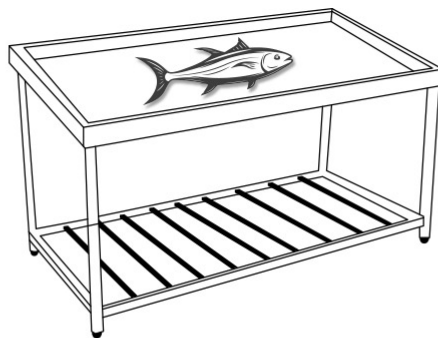

Ψαριέρες Τραπέζια από 160 έως 240 cm - TR PS

SKU: 516877

Σημαντικές Πληροφορίες

- ✓ Με μήκος από 160 cm έως 240 cm
- ✓ Κατασκευασμένα από ανοξείδωτο χάλυβα AISI 304
- ✓ Νίκη Inox Ελληνικής κατασκευής

ΖΗΤΗΣΤΕ ΠΡΟΣΦΟΡΑ

Αποστολη

Θα επικοινωνήσουμε το συντομότερο δυνατό μαζί σας.

ΠΕΡΙΓΡΑΦΗ ΠΡΟΪΟΝΤΟΣ

Ψαριέρες Τραπέζια από 160 έως 240 cm - TR PS

Στην κατηγορία αυτή θα βρείτε όλες τις ψαριέρες τραπέζια του ελληνικού εργοστασίου Niki Inox. Οι Ψαριέρες Τραπέζια από 160 έως 240 cm - TR PS είναι κατασκευασμένες από ανοξείδωτο ατσάλι AISI 304. Το καπάκι είναι σκαφωτό και έχει κλίση για την καλύτερη προβολή των ψαριών. Το καπάκι μπροστά έχει ύψος 90,3 cm και πίσω 105 cm. Διαθέτουν ράφι στο κάτω μέρος για να έχετε περισσότερο ωφέλιμο αποθηκευτικό χώρο. Επίσης, αυτά τα τραπέζια για ψάρια διαθέτουν αποχέτευση. Η ποιότητα στις ανοξείδωτες κατασκευές είναι η εγγύηση για τη διαχρονικότητα τους! Εκτός από τα ανοξείδωτα τραπέζια ψαριέρες με τις standard διαστάσεις, υπάρχει δυνατότητα ειδικής κατασκευής, ώστε να ταιριάζει απόλυτα στις ιδιαιτερότητες του χώρου σας!

Χαρακτηριστικά

Γενικά Χαρακτηριστικά

- Καπάκι σκαφωτό με κλίση
 - Με πόδια σταθερά
 - Με αποχέτευση
- Κατασκευή από ανοξείδωτο χάλυβα AISI 304
- **Niki Inox** Ελληνικής κατασκευής

Τεχνικά Χαρακτηριστικά

Κωδικός	Διαστάσεις (ΜxΒxΥ)	Βάρος
TR PS 160	160 x 120 x 90,3/105 cm	49 kg
TR PS 200	200 x 120 x 90,3/105 cm	56 kg
TR PS 240	240 x 120 x 90,3/105 cm	63 kg