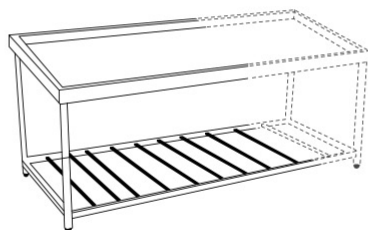

## Ψαριέρες Τραπέζια από 120 έως 200 cm - TF

**SKU: 3788**

## Σημαντικές Πληροφορίες

- ✓ Με μήκος από 120 cm έως 200 cm
- ✓ Κατασκευασμένα από ανοξείδωτο χάλυβα AISI 304
- ✓ Bambas Frost Ελληνικής κατασκευής

### Ψαριέρες Τραπέζια από 120 έως 200 cm - TF

Στην κατηγορία αυτή θα βρείτε όλες τις ψαριέρες τραπέζια του ελληνικού εργοστασίου BAMBAS FROST. Οι Ψαριέρες Τραπέζια από 120 έως 200 cm - TF είναι κατασκευασμένες από ανοξείδωτο ατσάλι AISI 304. Το καπάκι έχει κλίση για την καλύτερη προβολή των ψαριών. Διαθέτουν ράφι στο κάτω μέρος για να έχετε περισσότερο ωφέλιμο αποθηκευτικό χώρο και ρυθμιζόμενα πόδια καθ' ύψος για ευελιξία στο ύψος. Επίσης, αυτά τα τραπέζια για ψάρια διαθέτουν τρύπα για αποχέτευση. Η ποιότητα στις ανοξείδωτες κατασκευές είναι η εγγύηση για τη διαχρονικότητα τους! Εκτός από τα ανοξείδωτα τραπέζια ψαριέρες με τις standard διαστάσεις, υπάρχει δυνατότητα ειδικής κατασκευής, ώστε να ταιριάζει απόλυτα στις ιδιαιτερότητες του χώρου σας!

### Γενικά Χαρακτηριστικά

- Καπάκι με κλίση
- Με τρύπα για αποχέτευση
- Με πόδια ρυθμιζόμενα
- Κατασκευή από ανοξείδωτο χάλυβα AISI 304
- **Bambas Frost** Ελληνικής κατασκευής