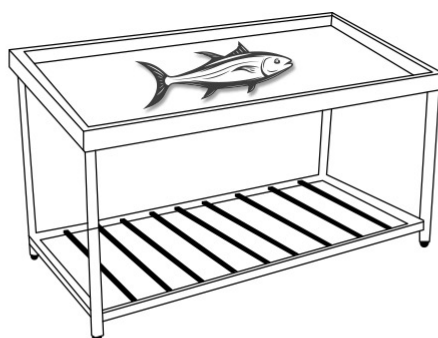

## Ψαριέρες Τραπέζια από 120 έως 200 cm - TF

**SKU: 3788**

## Σημαντικές Πληροφορίες

- ✓ Με μήκος από 120 cm έως 200 cm
- ✓ Κατασκευασμένα από ανοξείδωτο χάλυβα AISI 304
- ✓ Bambas Frost Ελληνικής κατασκευής

### Ψαριέρες Τραπέζια από 120 έως 200 cm - TF

Στην κατηγορία αυτή θα βρείτε όλες τις ψαριέρες τραπέζια του ελληνικού εργοστασίου BAMBAS FROST. Οι Ψαριέρες Τραπέζια από 120 έως 200 cm - TF είναι κατασκευασμένες από ανοξείδωτο ατσάλι AISI 304. Το καπάκι έχει κλίση για την καλύτερη προβολή των ψαριών. Διαθέτουν ράφι στο κάτω μέρος για να έχετε περισσότερο ωφέλιμο αποθηκευτικό χώρο και ρυθμιζόμενα πόδια καθ' ύψος για ευελιξία στο ύψος. Επίσης, αυτά τα τραπέζια για ψάρια διαθέτουν τρύπα για αποχέτευση. Η ποιότητα στις ανοξείδωτες κατασκευές είναι η εγγύηση για τη διαχρονικότητα τους! Εκτός από τα ανοξείδωτα τραπέζια ψαριέρες με τις standard διαστάσεις, υπάρχει δυνατότητα ειδικής κατασκευής, ώστε να ταιριάζει απόλυτα στις ιδιαιτερότητες του χώρου σας!