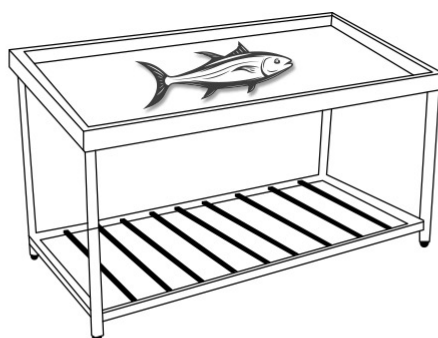

Ψαριέρες Τραπέζια από 120 έως 200 cm - TF

SKU: 3788

Σημαντικές Πληροφορίες

- ✓ Με μήκος από 120 cm έως 200 cm
- ✓ Κατασκευασμένα από ανοξείδωτο χάλυβα AISI 304
- ✓ Bambas Frost Ελληνικής κατασκευής

ΖΗΤΗΣΤΕ ΠΡΟΣΦΟΡΑ

Αποστολη

Θα επικοινωνήσουμε το συντομότερο δυνατό μαζί σας.

ΠΕΡΙΓΡΑΦΗ ΠΡΟΪΟΝΤΟΣ

Ψαριέρες Τραπέζια από 120 έως 200 cm - TF

Στην κατηγορία αυτή θα βρείτε όλες τις ψαριέρες τραπέζια του ελληνικού εργοστασίου BAMBAS FROST. Οι Ψαριέρες Τραπέζια από 120 έως 200 cm - TF είναι κατασκευασμένες από ανοξείδωτο ατσάλι AISI 304. Το καπάκι έχει κλίση για την καλύτερη προβολή των ψαριών. Διαθέτουν ράφι στο κάτω μέρος για να έχετε περισσότερο ωφέλιμο αποθηκευτικό χώρο και ρυθμιζόμενα πόδια καθ' ύψος για ευελιξία στο ύψος. Επίσης, αυτά τα τραπέζια για ψάρια διαθέτουν τρύπα για αποχέτευση. Η ποιότητα στις ανοξείδωτες κατασκευές είναι η εγγύηση για τη διαχρονικότητα τους! Εκτός από τα ανοξείδωτα τραπέζια ψαριέρες με τις standard διαστάσεις, υπάρχει δυνατότητα ειδικής κατασκευής, ώστε να ταιριάζει απόλυτα στις ιδιαιτερότητες του χώρου σας!

Χαρακτηριστικά

Γενικά Χαρακτηριστικά

- Καπάκι με κλίση
- Με τρύπα για αποχέτευση
- Με πόδια ρυθμιζόμενα
- Κατασκευή από ανοξείδωτο χάλυβα AISI 304
- **Bambas Frost** Ελληνικής κατασκευής

Τεχνικά Χαρακτηριστικά