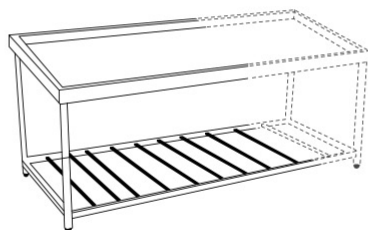

Ψαριέρες Τραπέζια από 120 έως 200 cm - TF

SKU: 3788

Σημαντικές Πληροφορίες

- ✓ Με μήκος από 120 cm έως 200 cm
- ✓ Κατασκευασμένα από ανοξείδωτο χάλυβα AISI 304
- ✓ Bambas Frost Ελληνικής κατασκευής

ΖΗΤΗΣΤΕ ΠΡΟΣΦΟΡΑ

Αποστολη

Θα επικοινωνήσουμε το συντομότερο δυνατό μαζί σας.

ΠΕΡΙΓΡΑΦΗ ΠΡΟΪΟΝΤΟΣ

Ψαριέρες Τραπέζια από 120 έως 200 cm - TF

Στην κατηγορία αυτή θα βρείτε όλες τις ψαριέρες τραπέζια του ελληνικού εργοστασίου BAMBAS FROST. Οι Ψαριέρες Τραπέζια από 120 έως 200 cm - TF είναι κατασκευασμένες από ανοξείδωτο ατσάλι AISI 304. Το καπάκι έχει κλίση για την καλύτερη προβολή των ψαριών. Διαθέτουν ράφι στο κάτω μέρος για να έχετε περισσότερο ωφέλιμο αποθηκευτικό χώρο και ρυθμιζόμενα πόδια καθ' ύψος για ευελιξία στο ύψος. Επίσης, αυτά τα τραπέζια για ψάρια διαθέτουν τρύπα για αποχέτευση. Η ποιότητα στις ανοξείδωτες κατασκευές είναι η εγγύηση για τη διαχρονικότητα τους! Εκτός από τα ανοξείδωτα τραπέζια ψαριέρες με τις standard διαστάσεις, υπάρχει δυνατότητα ειδικής κατασκευής, ώστε να ταιριάζει απόλυτα στις ιδιαιτερότητες του χώρου σας!

Χαρακτηριστικά

Γενικά Χαρακτηριστικά

- Καπάκι με κλίση
- Με τρύπα για αποχέτευση
- Με πόδια ρυθμιζόμενα
- Κατασκευή από ανοξείδωτο χάλυβα AISI 304
- **Bambas Frost** Ελληνικής κατασκευής

Τεχνικά Χαρακτηριστικά

Κωδικός	Διαστάσεις (ΜxΒxΥ)	Βάρος
TF 120	120 x 120 x 90/105 cm	40 kg
TF 160	160 x 120 x 90/105 cm	50 kg
TF 200	200 x 120 x 90/105 cm	60 kg

PDF

Τεχνικές Προδιαγραφές
[Κατεβάστε το](#)