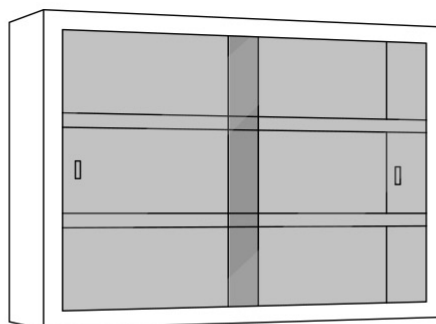

Ποτηριέρες με Συρόμενα Τζάμια από 120 έως 240 cm - ΡΚ

SKU: 654826

Σημαντικές Πληροφορίες

- ✓ Με συρόμενα κρύσταλλα
- ✓ Με μήκος από 120 cm έως 240 cm
- ✓ Κατασκευασμένα από ανοξείδωτο χάλυβα AISI 304
- ✓ Bambas Frost Ελληνικής κατασκευής

ΖΗΤΗΣΤΕ ΠΡΟΣΦΟΡΑ

Αποστολη

Θα επικοινωνήσουμε το συντομότερο δυνατό μαζί σας.

ΠΕΡΙΓΡΑΦΗ ΠΡΟΪΟΝΤΟΣ

Ποτηριέρες με Συρόμενα Τζάμια από 120 έως 240 cm - ΡΚ

Στην κατηγορία αυτή θα βρείτε όλα τις ανοξείδωτες ποτηριέρες με συρόμενες τζάμια του ελληνικού εργοστασίου Bambas Frost. Οι Ποτηριέρες με Συρόμενα Τζάμια από 120 έως 240 cm - ΡΚ είναι κατασκευασμένες από ανοξείδωτο ατσάλι AISI 304. Η ποιότητα στις ανοξείδωτες κατασκευές είναι η εγγύηση για τη διαχρονικότητα τους! Διαθέτουν συρόμενα κρύσταλλα με δύο ράφια για να έχετε περισσότερο ωφέλιμο αποθηκευτικό χώρο. Εκτός από τις ανοξείδωτες ποτηριέρες με συρόμενες τζάμια με standard διαστάσεις, υπάρχει δυνατότητα ειδικής κατασκευής, ώστε να ταιριάζει απόλυτα στις ιδιαιτερότητες του χώρου σας!

Χαρακτηριστικά

Γενικά Χαρακτηριστικά

- Με συρόμενα κρύσταλλα
- Κατασκευή από ανοξείδωτο χάλυβα AISI 304
- **Bambas Frost** Ελληνικής κατασκευής

Τεχνικά Χαρακτηριστικά

Κωδ.	Ράφια	Πόρτες	Βάρος	Διαστάσεις (ΜxΒxΥ)
PK 120	2	2	29 kg	120 x 30 x 70 cm
PK 140	2	2	37 kg	140 x 30 x 70 cm
PK 160	2	2	45 kg	160 x 30 x 70 cm
PK 180	2	2	50 kg	180 x 30 x 70 cm
PK 240	2	4	63 kg	240 x 30 x 70 cm