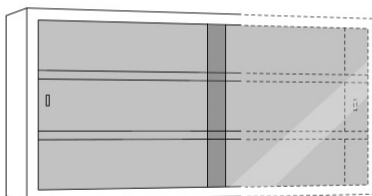

Ποτηριέρες με Συρόμενα Τζάμια από 120 έως 240 cm - ΡΚ

SKU: 654826

Σημαντικές Πληροφορίες

- ✓ Με συρόμενα κρύσταλλα
- ✓ Με μήκος από 120 cm έως 240 cm
- ✓ Κατασκευασμένα από ανοξείδωτο χάλυβα AISI 304
- ✓ Bambas Frost Ελληνικής κατασκευής

ΖΗΤΗΣΤΕ ΠΡΟΣΦΟΡΑ

Αποστολη

Θα επικοινωνήσουμε το συντομότερο δυνατό μαζί σας.

ΠΕΡΙΓΡΑΦΗ ΠΡΟΪΟΝΤΟΣ

Ποτηριέρες με Συρόμενα Τζάμια από 120 έως 240 cm - ΡΚ

Στην κατηγορία αυτή θα βρείτε όλα τις ανοξείδωτες ποτηριέρες με συρόμενες τζάμια του ελληνικού εργοστασίου Bambas Frost. Οι Ποτηριέρες με Συρόμενα Τζάμια από 120 έως 240 cm - ΡΚ είναι κατασκευασμένες από ανοξείδωτο ατσάλι AISI 304. Η ποιότητα στις ανοξείδωτες κατασκευές είναι η εγγύηση για τη διαχρονικότητα τους! Διαθέτουν συρόμενα κρύσταλλα με δύο ράφια για να έχετε περισσότερο ωφέλιμο αποθηκευτικό χώρο. Εκτός από τις ανοξείδωτες ποτηριέρες με συρόμενες τζάμια με standard διαστάσεις, υπάρχει δυνατότητα ειδικής κατασκευής, ώστε να ταιριάζει απόλυτα στις ιδιαιτερότητες του χώρου σας!

Χαρακτηριστικά

Γενικά Χαρακτηριστικά

- Με συρόμενα κρύσταλλα
- Κατασκευή από ανοξείδωτο χάλυβα AISI 304
- **Bambas Frost** Ελληνικής κατασκευής

Τεχνικά Χαρακτηριστικά

Κωδ.	Ράφια	Πόρτες	Βάρος	Διαστάσεις (ΜxΒxΥ)
PK 120	2	2	29 kg	120 x 30 x 70 cm
PK 140	2	2	37 kg	140 x 30 x 70 cm
PK 160	2	2	45 kg	160 x 30 x 70 cm
PK 180	2	2	50 kg	180 x 30 x 70 cm
PK 240	2	4	63 kg	240 x 30 x 70 cm