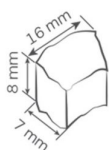

Σημαντικές Πληροφορίες

- ✓ Παγάκι βότσαλο
- ✓ Παραγωγή 90 kg/24 ωρο, αποθήκη 30 kg
- ✓ Ψυκτικό υγρό R290

Μέγεθος πάγου: