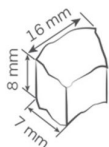

Σημαντικές Πληροφορίες

- ✓ Παγάκι βότσαλο
- ✓ Παραγωγή 90 kg/24 ωρο, αποθήκη 30 kg
- ✓ Ψυκτικό υγρό R290

Μέγεθος πάγου: