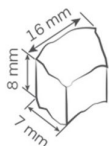

Σημαντικές Πληροφορίες

- ✓ Παγάκι βότσαλο
- ✓ Παραγωγή 85 kg/24 ωρο, αποθήκη 30 kg

Μέγεθος πάγου: