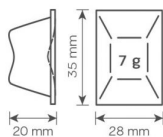

Σημαντικές Πληροφορίες

- ✓ Παγάκι αναψυκτικών
- ✓ Παραγωγή 400 kg/24 ωρο

Μέγεθος πάγου:

Πιστοποιήσεις