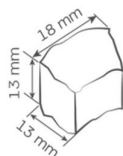

Σημαντικές Πληροφορίες

- ✓ Παγάκι βότσαλο
- ✓ Παραγωγή 250 kg/24 ωρο

Μέγεθος πάγου: