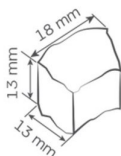

Σημαντικές Πληροφορίες

- ✓ Παγάκι βότσαλο
- ✓ Παραγωγή 250 kg/24 ωρο

Μέγεθος πάγου: