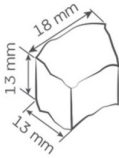

Σημαντικές Πληροφορίες

- ✓ Παγάκι βότσαλο
- ✓ Παραγωγή 243 kg/24 ωρο
- ✓ Ψυκτικό υγρό R290

Μέγεθος πάγου: