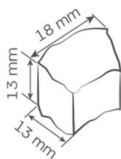

Σημαντικές Πληροφορίες

- ✓ Παγάκι βότσαλο
- ✓ Παραγωγή 243 kg/24 ωρο
- ✓ Ψυκτικό υγρό R290

Μέγεθος πάγου: