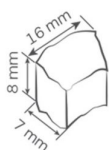

Παγομηχανή 145 kg - Arzi 140 slt R290

SKU: 3159

Σημαντικές Πληροφορίες

- ✓ Παγάκι βότσαλο
- ✓ Παραγωγή 145 kg/24 ωρο, αποθήκη 50 kg
- ✓ Ψυκτικό υγρό R290

Μέγεθος πάγου:

Πιστοποιήσεις

ΖΗΤΗΣΤΕ ΠΡΟΣΦΟΡΑ

Αποστολη

Τεχνικά Χαρακτηριστικά

Μέγεθος Πάγου:	8 x 16 x 7 mm
Παραγωγή:	145 kg/24h
Αποθήκη:	50 kg
Ισχύς:	720 W
Τάση/Συχνότητα:	230 V/ 50 Hz
Ψυκτικό Υγρό:	R290
Καθαρό βάρος:	94 kg
Πόδια Ρυθμιζόμενα:	110-150 mm
Διαστάσεις (ΜxΒxΥ):	73,8 x 69 x 102 cm (χωρίς πόδια)