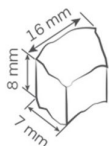

Σημαντικές Πληροφορίες

- ✓ Παγάκι βότσαλο
- ✓ Παραγωγή 140 kg/24 ωρο, αποθήκη 50 kg

Μέγεθος πάγου: