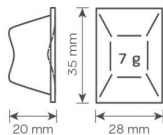

## Μέγεθος πάγου:

### Τεχνικά Χαρακτηριστικά

<b>Μέγεθος Πάγου:</b>	7 gr.
<b>Παραγωγή:</b>	105 kg/24h
<b>Αποθήκη:</b>	35 kg
<b>Ισχύς:</b>	850 W
<b>Τάση/Συχνότητα:</b>	230 V/ 50 Hz
<b>Ψυκτικό Υγρό:</b>	R404a-R452a
<b>Καθαρό βάρος:</b>	75 kg
<b>Πόδια Ρυθμιζόμενα:</b>	110-150 mm
<b>Διαστάσεις (ΜxΒxΥ):</b>	73,8 x 60 x 98 cm (χωρίς πόδια)