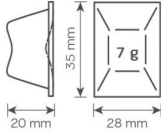

Σημαντικές Πληροφορίες

- ✓ Παγάκι αναψυκτικών
- ✓ Παραγωγή 105 kg/24 ωρο, αποθήκη 35 kg

Μέγεθος πάγου:

Πιστοποιήσεις