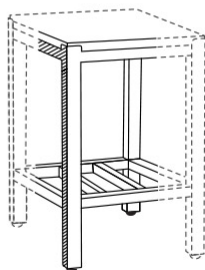

Πάγκοι Κοπής από 40 έως 70 cm - ΚΡ

SKU: 634295

Σημαντικές Πληροφορίες

- ✓ Με πλάκα πολυαιθυλενίου
- ✓ Πλάκα 40x40, 50x50, 60x60, 70x70
- ✓ Κατασκευασμένα από ανοξείδωτο χάλυβα AISI 304
- ✓ Bambas Frost Ελληνικής κατασκευής

ΖΗΤΗΣΤΕ ΠΡΟΣΦΟΡΑ

Αποστολη

Θα επικοινωνήσουμε το συντομότερο δυνατό μαζί σας.

ΠΕΡΙΓΡΑΦΗ ΠΡΟΪΟΝΤΟΣ

Πάγκοι Κοπής από 40 έως 70 cm - ΚΡ

Στην κατηγορία αυτή θα βρείτε όλους τους πάγκους κοπής του ελληνικού εργοστασίου BAMBAS FROST. Οι Πάγκοι Κοπής από 40 έως 70 cm - ΚΡ είναι κατασκευασμένοι από ανοξείδωτο ατσάλι AISI 304. Διαθέτουν πλάκα κοπής πολυαιθυλενίου, πάχους 20 mm, που πληρεί τις προϋποθέσεις HACCP. Η πλάκα κοπής μπορεί να είναι λευκό ή κόκκινο χρώμα. Τα πόδια είναι ρυθμιζόμενα στο ύψος και αντικραδασικά.

Χαρακτηριστικά

Γενικά Χαρακτηριστικά

- Πλάκα κοπής πολυαιθυλενίου, πάχους 20 mm (πληρεί προϋποθέσεις HACCP)
 - Επιλογή χρώματος πλάκας: λευκό ή κόκκινο
 - Με πόδια ρυθμιζόμενα καθ' ύψος
- Κατασκευή από ανοξείδωτο χάλυβα AISI 304
 - **Bambas Frost** Ελληνικής κατασκευής

Τεχνικά Χαρακτηριστικά

Κωδ.	Διαστάσεις (ΜxΒxΥ)	Βάρος
KP 40	40 x 40 x 85 cm	15 kg
KP 50	50 x 50 x 85 cm	20 kg
KP 60	60 x 60 x 85 cm	25 kg
KP 70	70 x 70 x 85 cm	30 kg

PDF

Τεχνικές Προδιαγραφές

[Κατεβάστε το](#)