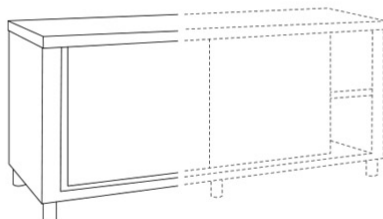

Ερμάρια με Συρόμενες Πόρτες από 120 έως 285 cm - ER SY

SKU: 95183

Σημαντικές Πληροφορίες

- ✓ Με μήκος από 120 cm έως 285 cm
- ✓ Κατασκευασμένα από ανοξείδωτο χάλυβα AISI 304
- ✓ Niki Inox Ελληνικής κατασκευής

ΖΗΤΗΣΤΕ ΠΡΟΣΦΟΡΑ

Αποστολη

Θα επικοινωνήσουμε το συντομότερο δυνατό μαζί σας.

ΠΕΡΙΓΡΑΦΗ ΠΡΟΪΟΝΤΟΣ

Ερμάρια με Συρόμενες Πόρτες από 120 έως 285 cm - ER SY

Στην κατηγορία αυτή θα βρείτε όλα τα ερμάρια εργασίας με συρόμενες πόρτες του ελληνικού εργοστασίου Niki Inox. Τα ερμάρια με συρόμενες πόρτες από 120 έως 285 cm - ER SY είναι κατασκευασμένα από ανοξείδωτο ατσάλι AISI 304. Η ποιότητα στις ανοξείδωτες κατασκευές είναι η εγγύηση για τη διαχρονικότητα τους! Διαθέτουν συρόμενες πόρτες για μεγαλύτερη εργονομία στο χώρο. Επίσης, διαθέτουν ράφι στη μέση και στο κάτω μέρος για να έχετε περισσότερο ωφέλιμο αποθηκευτικό χώρο και ρυθμιζόμενα πόδια για ευελιξία στο ύψος. Εκτός από τα ανοξείδωτα ερμάρια με standard διαστάσεις, υπάρχει δυνατότητα ειδικής κατασκευής, ώστε να ταιριάζει απόλυτα στις ιδιαιτερότητες του χώρου σας!

Χαρακτηριστικά

Γενικά Χαρακτηριστικά

- Με ράφι στη μέση & στο κάτω μέρος
 - Με πόδια ρυθμιζόμενα
- Κατασκευή από ανοξείδωτο χάλυβα AISI 304
 - **Niki Inox** Ελληνικής κατασκευής

Τεχνικά Χαρακτηριστικά

Κωδ.	Πόρτες	Βάρος	Διαστάσεις (ΜxΒxΥ)
ER SY 120	2 συρόμενες	55 kg	120 x 70 x 88 cm
ER SY 134	2 συρόμενες	60 kg	134 x 70 x 88 cm
ER SY 157	2 συρόμενες	70 kg	157 x 70 x 88 cm
ER SY 185	2 συρόμενες	82 kg	185 x 70 x 88 cm
ER SY 209	4 συρόμενες	89 kg	209 x 70 x 88 cm
ER SY 230	4 συρόμενες	95 kg	230 x 70 x 88 cm
ER SY 261	4 συρόμενες	102 kg	261 x 70 x 88 cm
ER SY 285	4 συρόμενες	110 kg	285 x 70 x 88 cm