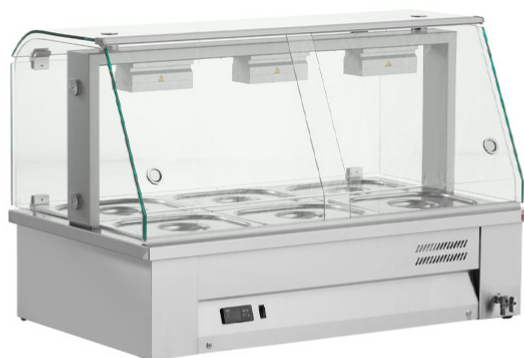

Επιτραπέζια Βιτρίνα Μπαιν Μαρί 3 GN 1/1 - MBV610

SKU: 868162

Σημαντικές Πληροφορίες

- ✓ Για 3 λεκανάκια GN 1/1
- ✓ Βιτρίνα (με κουρμπαριστό τζάμι) ή αντιπτερνιστικό μονό/διπλό
- ✓ Θερμ/σία νερού: max 90°C
- ✓ Με βάνα εξόδου νερού
- ✓ Inomak Ελληνικής κατασκευής

ΖΗΤΗΣΤΕ ΠΡΟΣΦΟΡΑ

Αποστολη

Θα επικοινωνήσουμε το συντομότερο δυνατό μαζί σας.

ΠΕΡΙΓΡΑΦΗ ΠΡΟΪΟΝΤΟΣ

Επιτραπέζια Βιτρίνα Μπαιν Μαρί 3 GN 1/1 - MBV610

Η Επιτραπέζια Βιτρίνα Μπαιν Μαρί 3 GN 1/1 - MBV610 ανήκει στη σειρά επιτραπέζιων μπαιν-μαρί του ελληνικού εργοστασίου Inomak. Η σειρά αποτελείται από μπαιν-μαρί που προσφέρουν υψηλή ποιότητα και αποδοτικότητα. Διαθέτει βιτρίνα (από κρύσταλλο πάχους 8 mm) με χώρο για 3 λεκανάκια GN 1/1. Τα λεκανάκια GN δεν περιλαμβάνονται. Η γυάλινη βιτρίνα διαθέτει κουρμπαριστό τζάμι μπροστά και ίσια συρόμενα τζάμια με κλίση πίσω. Εφοδιασμένο με μία θερμαντική λάμπα αλογόνου ανά λεκάνη GN 1/1 και βρύση εξόδου νερού. Η θερμοκρασία του νερού στο μπαιν μαρί (max: 90°C) ρυθμίζεται από ηλεκτρονικό θερμοστάτη. Το μέγιστο επιτρεπόμενο βάθος λεκάνης GN είναι 150 mm. Για προστασία της αντίστασης από χαμηλή στάθμη νερού υπάρχει ηχητική ειδοποίηση. Είναι κατασκευασμένο από ανοξείδωτο χάλυβα (Inox 304). Διαθέτει αντίσταση με ισχύς 2.393 W. Οι εξωτερικές διαστάσεις της επιτραπέζιας βιτρίνας μπαιν μαρί είναι 108 x 63 x 71 cm.

Τα μπαιν μαρί της σειράς είναι ιδανικά για υπαίθριες κουζίνες και για μπουφές που μετακινούνται συνεχώς! Είναι κατάλληλα για μαγειρία καθώς σας επιτρέπουν να προβάλετε και να διατηρήσετε ζεστό το μαγειρευτό φαγητό. Αποτελούν το απόλυτο εργαλείο για catering & μπουφές διατηρώντας την ποιότητα φαγητού στο μέγιστο. Επιπλέον είναι η καλύτερη λύση για self-service εξυπηρέτηση.