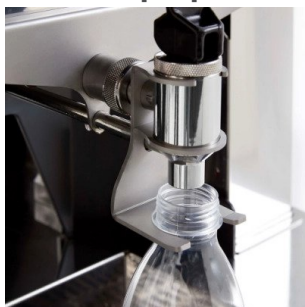

Προαιρετικά

Βρύση Inox Self Service

Φίλτρο για Πολτό με Αυτόματη Inox Βρύση

Αυτόματο Φίλτρο Διπλής Δράσης για Πολτό με Αυτόματη Inox Βρύση

**Αυτόματο Ντους
Καθαρισμού**

**Στήριγμα για
Μπουκάλια**

**Kit για Φρούτα Ø45-60
mm**